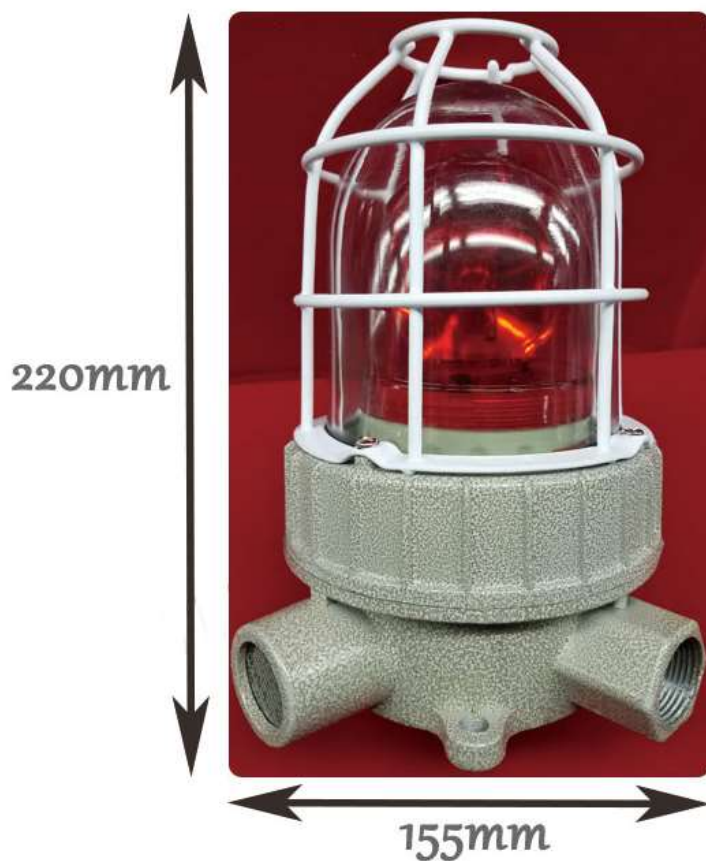

Termit® — российский бренд,
производитель и разработчик
телекоммуникационного оборудования.

www.termit-russia.ru
info@termit-russia.ru