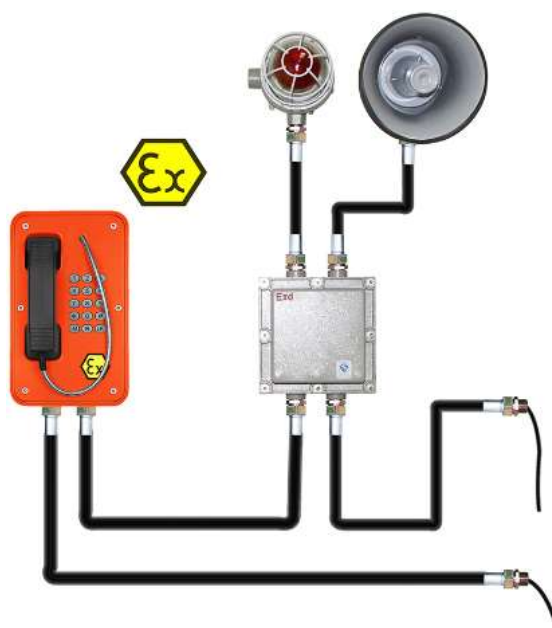

Взрывозащищенные телефоны Termit серии XHS101FK.BH

Промышленные аналоговые и SIP-телефоны для обеспечения надежной связью в производственных зонах с потенциально взрывоопасной средой.

Ключевые характеристики¹

- Взрывозащищенный телефон
- Корпус из литого под давлением алюминия
- Противоударный инженерный пластик трубки
- Бронированный кабель телефонной трубки
- Антивандальная защита
- Класс защиты корпуса IP66-67
- Полноразмерная клавиатура
- Взрывозащита I Ex e [ib] mb IIC T6 Gb**
- Взрывозащита Ex [ib] tb IIIC T80°C Db**
- Взрывозащита I Ex e ib mb IIC T6 Gb***
- Взрывозащита Ex ib tb IIIC T80°C Db***
- HD-звук
- Громкость рупора до 110 дБ
- Световая сигнализация вызова
- Электрический рычажный переключатель
- Соответствие ATEX, CE, FCC, RoHS
- Настенное или накладное