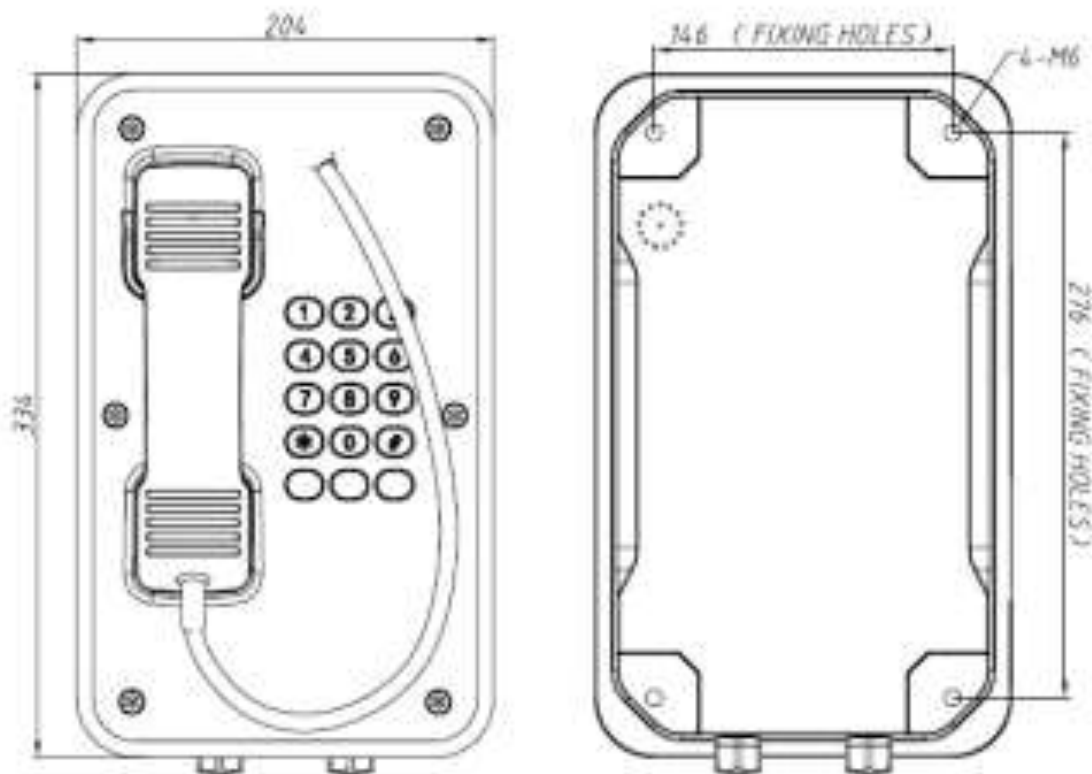

Termit® — российский бренд,
производитель и разработчик
телекоммуникационного оборудования.

www.termit-russia.ru
info@termit-russia.ru