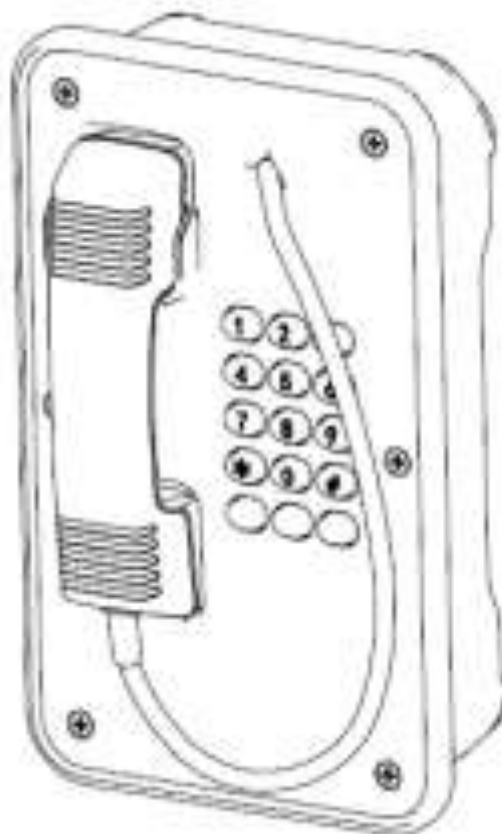

Termit® — российский бренд,
производитель и разработчик
телекоммуникационного оборудования.

www.termit-russia.ru

info@termit-russia.ru