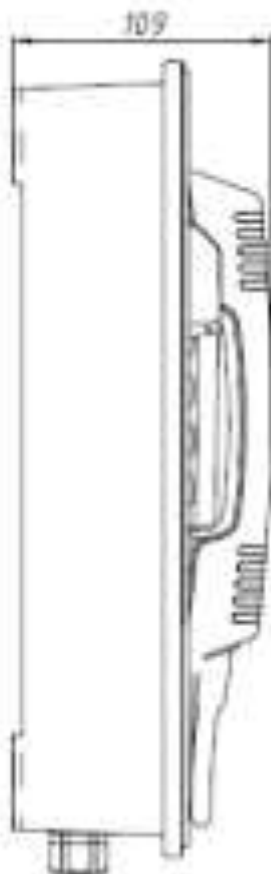

Termit® — российский бренд,
производитель и разработчик
телекоммуникационного оборудования.

www.termit-russia.ru

info@termit-russia.ru